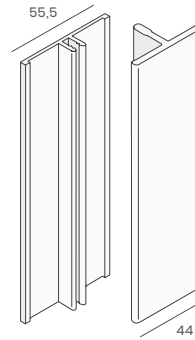

Gevelpaneel
nr. 0610
Kleur: Mammut kleuren
Verpakking: 2x600 cm

Koppelstuk
nr. 0643
Kleur: Mammut kleuren
Verpakking: 10 st

Basis koppelprofiel
nr. 0625
Kleur: aluminium
Verpakking: 2x400 cm

Koppelprofiel
nr. 0624
Kleur: Mammut kleuren
Verpakking: 2x400 cm

Omrandingsprofiel
nr. 0629
Kleur: Mammut kleuren
Verpakking: 2x400 cm

Inhaak startprofiel
nr. 0628
Kleur: aluminium
Verpakking: 2x400 cm

Basis eindprofiel
nr. 0627
Kleur: aluminium
Verpakking: 2x400 cm

Eindprofiel 17 mm
nr. 0626
Kleur: Mammut kleuren
Verpakking: 2x400 cm