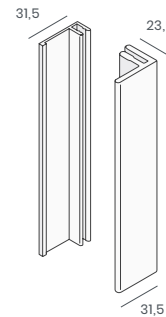

Gevelpaneel
nr. 0610
Kleur: Mammut kleuren
Verpakking: 2x600 cm

Koppelstuk
nr. 0643
Kleur: Mammut kleuren
Verpakking: 10 st

Basis koppelprofiel
nr. 0625
Kleur: aluminium
Verpakking: 2x400 cm

Koppelprofiel
nr. 0624
Kleur: Mammut kleuren
Verpakking: 2x400 cm

Omrandingsprofiel
nr. 0629
Kleur: Mammut kleuren
Verpakking: 2x400 cm

Inhaak startprofiel
nr. 0628
Kleur: aluminium
Verpakking: 2x400 cm

Basis eindprofiel
nr. 0627
Kleur: aluminium
Verpakking: 2x400 cm

Eindprofiel 17 mm
nr. 0626
Kleur: Mammut kleuren
Verpakking: 2x400 cm

Trim/kraal aansluitprofiel
nr. 0641
Kleur: Mammut kleuren
Verpakking: 2x600 cm

Basis uitwendig hoekprofiel
nr. 0623
Kleur: aluminium
Verpakking: 2x400 cm

Uitwendig hoekprofiel
nr. 0622
Kleur: Mammut kleuren
Verpakking: 2x400 cm