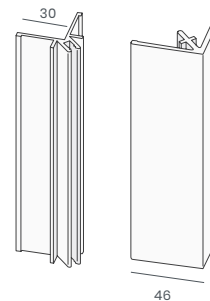

Gevelpaneel
nr. 0610
Kleur: Mammut kleuren
Verpakking: 2x600 cm

Koppelstuk
nr. 0643
Kleur: Mammut kleuren
Verpakking: 10 st

Basis koppelprofiel
nr. 0625
Kleur: aluminium
Verpakking: 2x400 cm

Koppelprofiel
nr. 0624
Kleur: Mammut kleuren
Verpakking: 2x400 cm

Omrandingsprofiel
nr. 0629
Kleur: Mammut kleuren
Verpakking: 2x400 cm

Inhaak startprofiel
nr. 0628
Kleur: aluminium
Verpakking: 2x400 cm

Basis eindprofiel
nr. 0627
Kleur: aluminium
Verpakking: 2x400 cm

Eindprofiel 17 mm
nr. 0626
Kleur: Mammut kleuren
Verpakking: 2x400 cm

Trim/kraal aansluitprofiel
nr. 0641
Kleur: Mammut kleuren
Verpakking: 2x600 cm

Basis uitwendig hoekprofiel
nr. 0623
Kleur: aluminium
Verpakking: 2x400 cm

Uitwendig hoekprofiel
nr. 0622
Kleur: Mammut kleuren
Verpakking: 2x400 cm