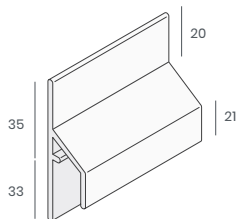

Gevelpaneel
nr. 0610
Kleur: Mammut kleuren
Verpakking: 2x600 cm

Koppelstuk
nr. 0643
Kleur: Mammut kleuren
Verpakking: 10 st

Basis koppelprofiel
nr. 0625
Kleur: aluminium
Verpakking: 2x400 cm

Koppelprofiel
nr. 0624
Kleur: Mammut kleuren
Verpakking: 2x400 cm

Omrandingsprofiel
nr. 0629
Kleur: Mammut kleuren
Verpakking: 2x400 cm

Inhaak startprofiel
nr. 0628
Kleur: aluminium
Verpakking: 2x400 cm

Basis eindprofiel
nr. 0627
Kleur: aluminium
Verpakking: 2x400 cm

Eindprofiel 17 mm
nr. 0626
Kleur: Mammut kleuren
Verpakking: 2x400 cm

Trim/kraal aansluitprofiel
nr. 0641
Kleur: Mammut kleuren
Verpakking: 2x600 cm

Basis uitwendig hoekprofiel
nr. 0623
Kleur: aluminium
Verpakking: 2x400 cm

Uitwendig hoekprofiel
nr. 0622
Kleur: Mammut kleuren
Verpakking: 2x400 cm