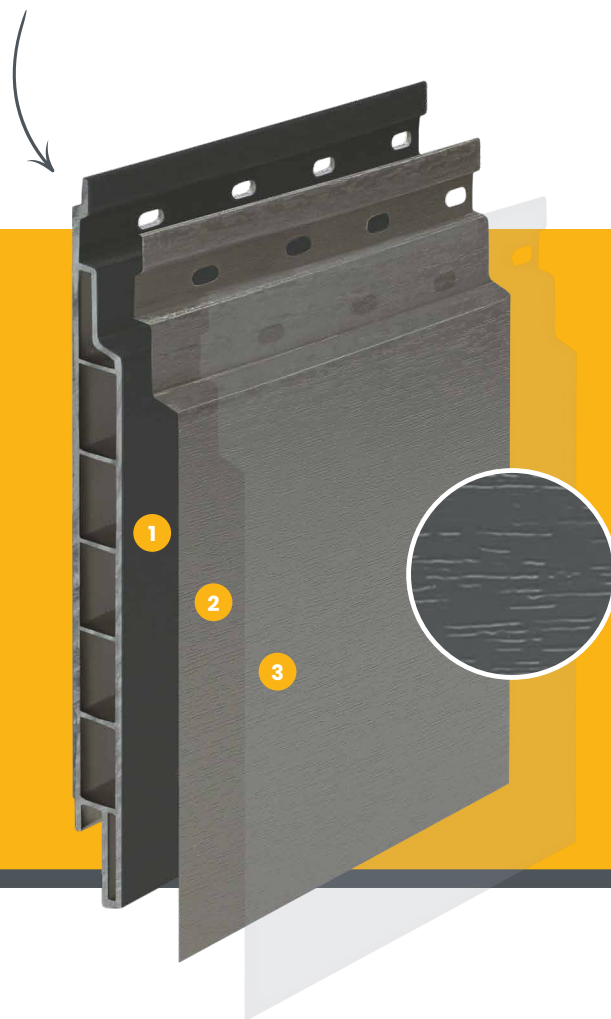

Gevelpanelen

Oersterk in kwaliteit en eenvoud

- 1 De oersterke basis wordt gemaakt van een unieke mix van duurzame kunststoffen.
- 2 De kleurlaag is voorzien van een fijne houtnerf.
- 3 De toplaag zorgt voor bescherming tegen weersinvloeden en schadelijk UV-licht.

Onderhoudsarm

Mammut gevelpanelen zijn oersterk, onderhoudsarm en geven iedere woning een strak afgewerkte uitstraling. Door de unieke mix van kunststoffen en de UV-bestendige toplaag zijn de gevelpanelen ongevoelig voor weersinvloeden. Ze blijven er jaar in jaar uit mooi uitzien, waardoor schilderwerk verleden tijd is.

natuur eiken
4703101

Eenvoudig te monteren

Het Mammut gevelsysteem is compleet en eenvoudig in gebruik. Er zijn 16 populaire kleuren beschikbaar en het systeem is zowel horizontaal als verticaal toe te passen. Door de paneelbreedte van 167 mm is inmeten heel eenvoudig: er kan met één lengte van 6 meter exact één vierkante meter bekleed worden. En met behulp van de diverse hulpprofielen bereikt u gemakkelijk een perfect eindresultaat.