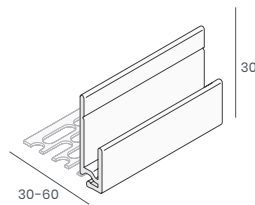

Gevelpaneel
nr. 0610
Kleur: Mammut kleuren
Verpakking: 2x600 cm

Koppelstuk
nr. 0643
Kleur: Mammut kleuren
Verpakking: 10 st

Basis koppelprofiel
nr. 0625
Kleur: aluminium
Verpakking: 2x400 cm

Koppelprofiel
nr. 0624
Kleur: Mammut kleuren
Verpakking: 2x400 cm

Omrandingsprofiel
nr. 0629
Kleur: Mammut kleuren
Verpakking: 2x400 cm

Inhaak startprofiel
nr. 0628
Kleur: aluminium
Verpakking: 2x400 cm

Basis eindprofiel
nr. 0627
Kleur: aluminium
Verpakking: 2x400 cm

Eindprofiel 17 mm
nr. 0626
Kleur: Mammut kleuren
Verpakking: 2x400 cm

Trim/kraal aansluitprofiel
nr. 0641
Kleur: Mammut kleuren
Verpakking: 2x600 cm

Basis uitwendig hoekprofiel
nr. 0623
Kleur: aluminium
Verpakking: 2x400 cm

Uitwendig hoekprofiel
nr. 0622
Kleur: Mammut kleuren
Verpakking: 2x400 cm